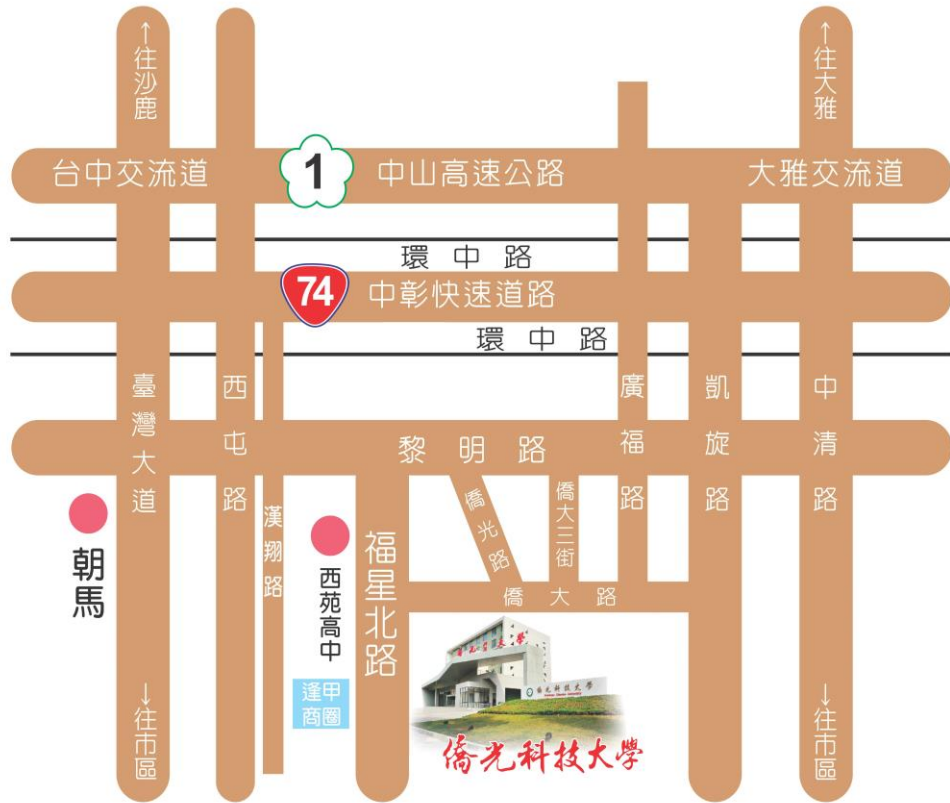

2.台中港交流道->往台中方向->臺灣大道(原台中港路)->左轉黎明路->右轉僑光路->

即可抵達僑光科技大學

③ 國道三號：

快官交流道->中彰快速道路(74 號道路)往台中方向->西屯匝道出口下->直行(環中路二

段)機慢車道->右轉漢翔路->左轉黎明路->右轉僑光路->即可抵達僑光科技大學

⑦ 台 74 線快速公路 (快官霧峰線、舊稱中彰快速道路)：

1.北上：西屯路匝道出口下->直行(環中路二段)機慢車道->右轉漢翔路->左轉黎明路->

右轉僑光路->即可抵達僑光科技大學

2.南下：廣福匝道出口下->直行(環中路二段)靠左側快車道->左轉廣福路->右轉黎明路

->左轉僑光路->即可抵達僑光科技大學

➤ 僑光位置圖

僑光科技大學 校園位置

停車資訊：

- 1、文教 17：研習教師停車場。停車後再由「西校門」或「南校門」步行進入。
- 2、研習地點為「圖資大樓」五樓-商業創意研討室。

僑光科技大學 校園位置