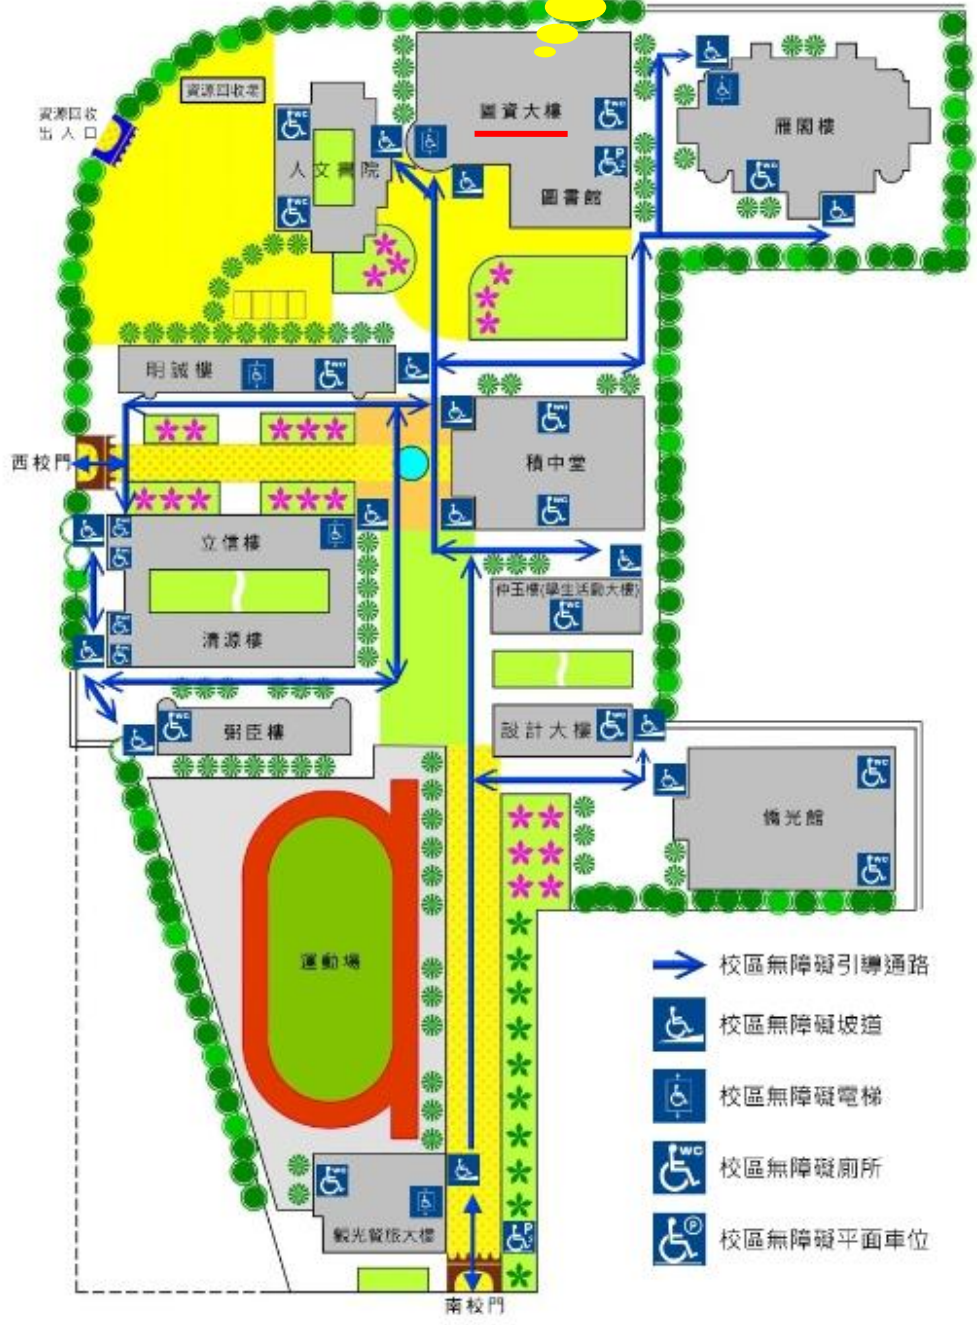

右轉僑光路->即可抵達僑光科技大學

2.南下：廣福匝道出口下->直行(環中路二段)靠左側快車道->左轉廣福路->右轉黎明路

->左轉僑光路->即可抵達僑光科技大學

➤ 僑光位置圖

僑光科技大學 校園位置

停車資訊：

- 1、文教 17：研習教師停車場。停車後再由「西校門」或「南校門」步行進入。
- 2、研習地點為「圖資大樓」五樓-商業創意研討室。

僑光科技大學 校園位置

研習地點
(圖資大樓五樓)

僑光科技大學校區無障礙平面圖